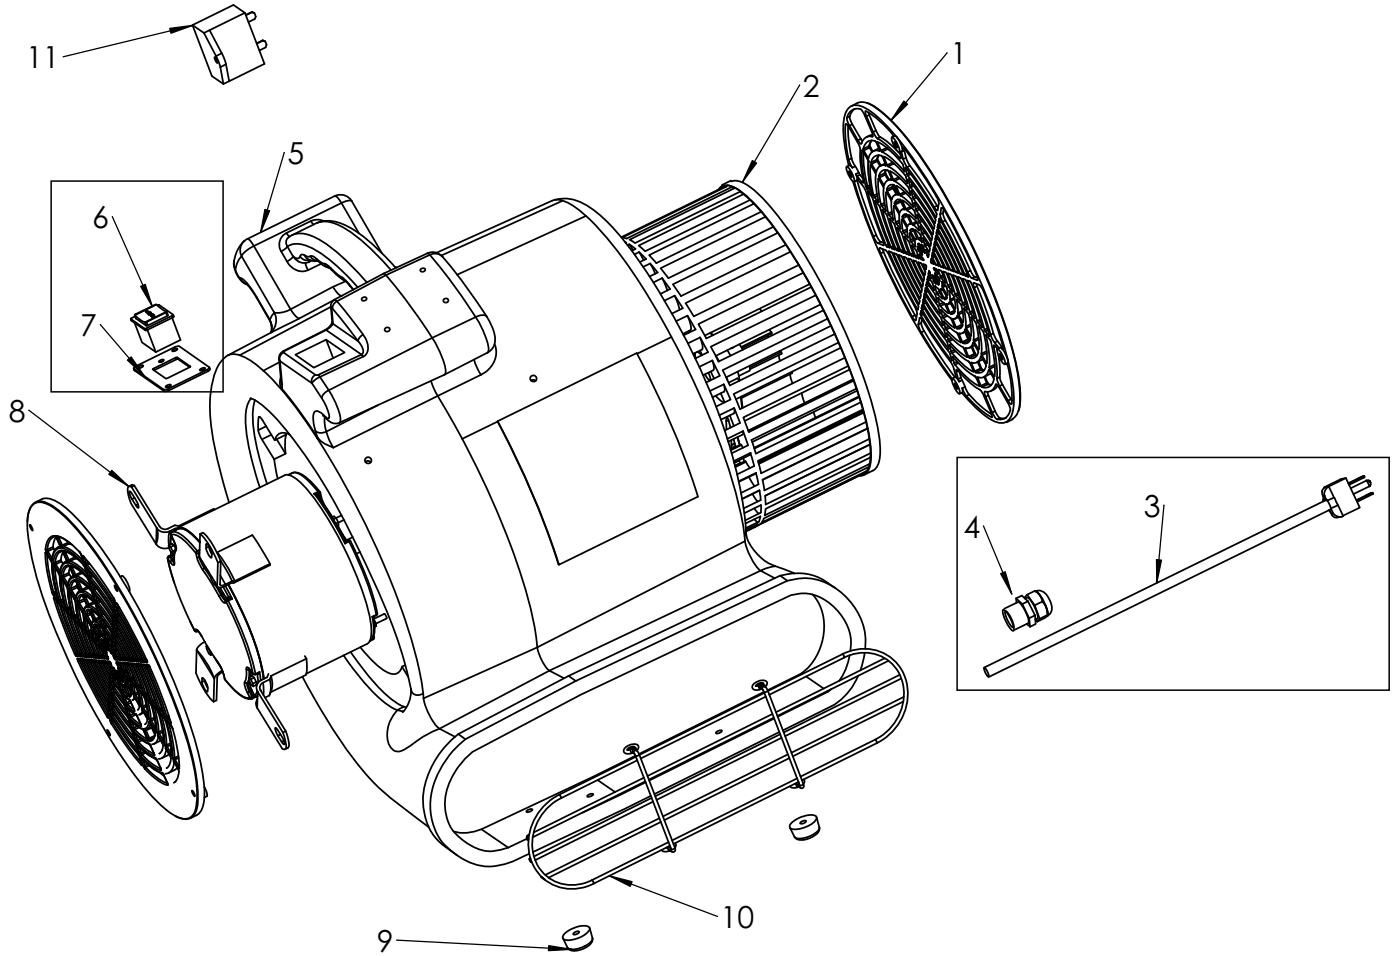

# Ref	items #	Description	include
#1	.AZ-CF2200-01	Grille d'aspiration - Air inlet	1
#2	.AZ-CF2200-02	Rotor de ventilateur - Fan wheel	1
#3+4	.AZ-CF2200-03+04	Cable 110V complet - Power cord assy	1
#5	.AZ-CF2200-05	Bloc central - Main body	1
#6+7	.AZ-CF2200-06+07	interrupteur complet - Switch assembly	1
#8	.AZ-CF2200-08	Moteur - Motor	1
#9	.AZ-CF2200-09	supports - Mats	4
#10	.AZ-CF2200-10	Grille de sorti d'air - Air outlet	1
#11	.AZ-CF2200-11	Capaciteur - Capacitor	1